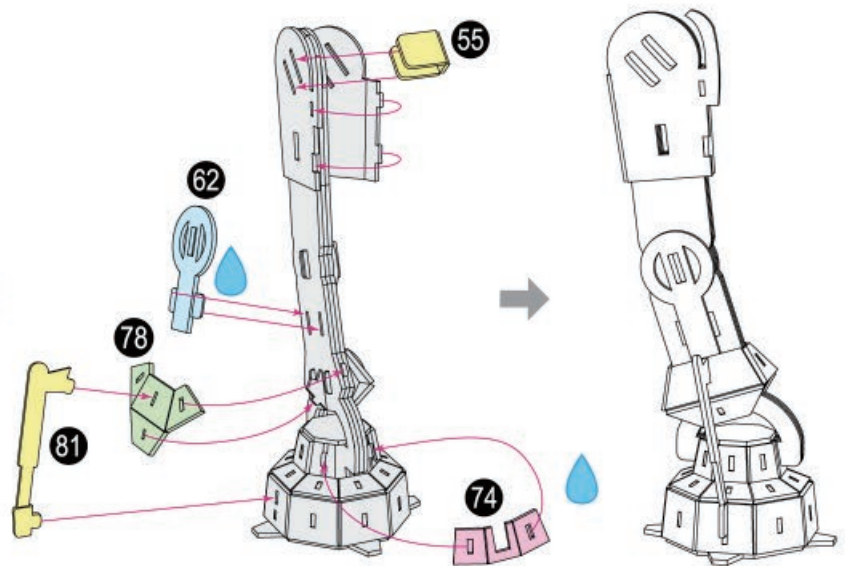

Disney

Craft glue required during assembly.
Drip icon identifies where glue is applied.

Colle artisanale est requise lors de l'assemblage.
L'icône de goutte identifie où la colle doit être appliquée.

Se necesita pegamento para manualidades durante el montaje.
El símbolo de la gota indica donde aplicar el pegamento.

X 2

p 5/10

Imperial AT-AT™ 1

1

2

3

4

5