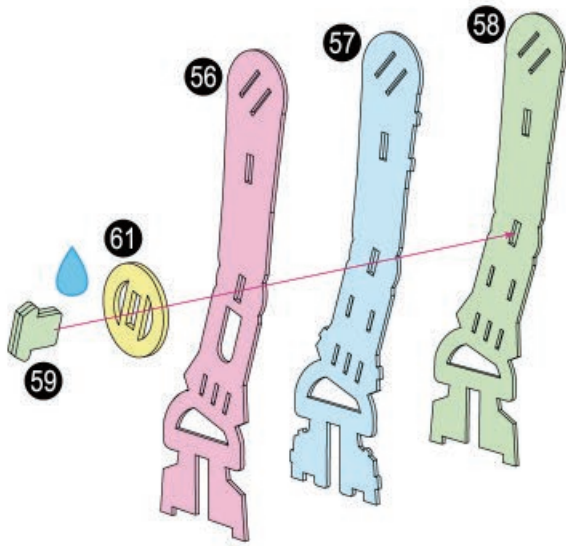

Disney

Craft glue required during assembly.
Drip icon identifies where glue is applied.

Colle artisanale est requise lors de l'assemblage.
L'icône de goutte identifie où la colle doit être appliquée.

Se necesita pegamento para manualidades durante el montaje.
El símbolo de la gota indica donde aplicar el pegamento.

X 2

p 5/10

Imperial AT-AT™ 1

1

2

3

4

5