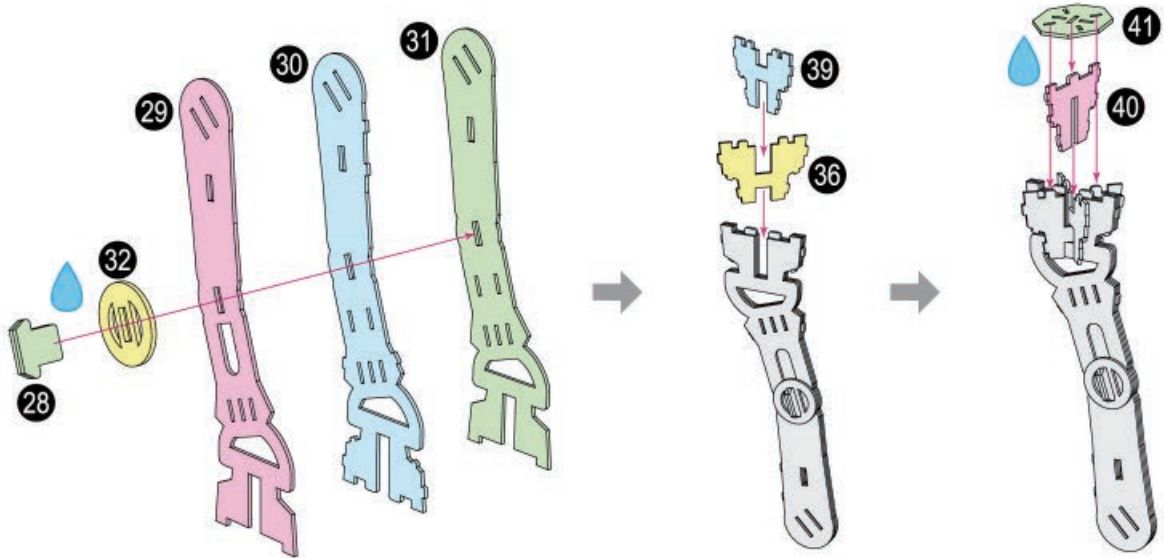

Disney

Craft glue required during assembly.
Drip icon identifies where glue is applied.

Colle artisanale est requise lors de l'assemblage.
L'icône de goutte identifie où la colle doit être appliquée.

Se necesita pegamento para manualidades durante el montaje.
El símbolo de la gota indica donde aplicar el pegamento.

X 2

p 5/10

Imperial AT-AT™ 1

1

2

3

4

5