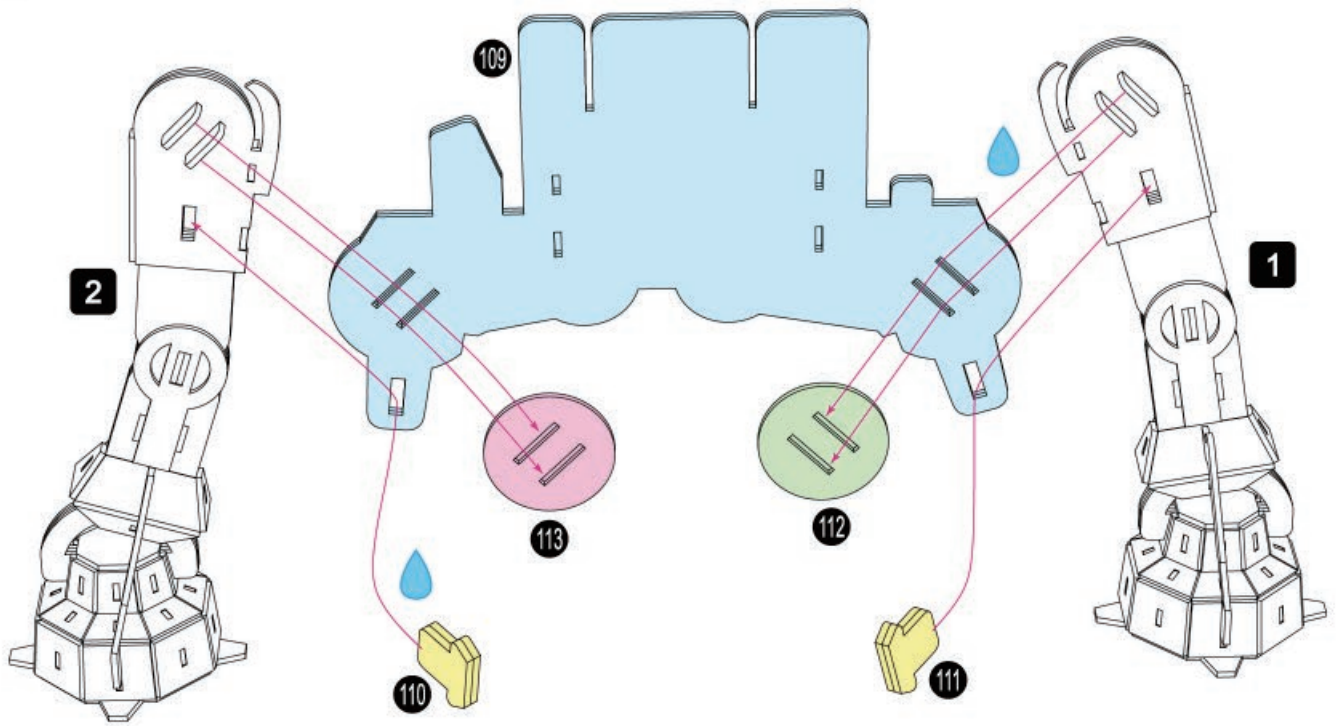

Disney

Craft glue required during assembly.
Drip icon identifies where glue is applied.

Colle artisanale est requise lors de l'assemblage.
L'icône de goutte identifie où la colle doit être appliquée.

Se necesita pegamento para manualidades durante el montaje.
El símbolo de la gota indica donde aplicar el pegamento.

X 2

p 5/10

Imperial AT-AT™ 1

1

2

3

4

5