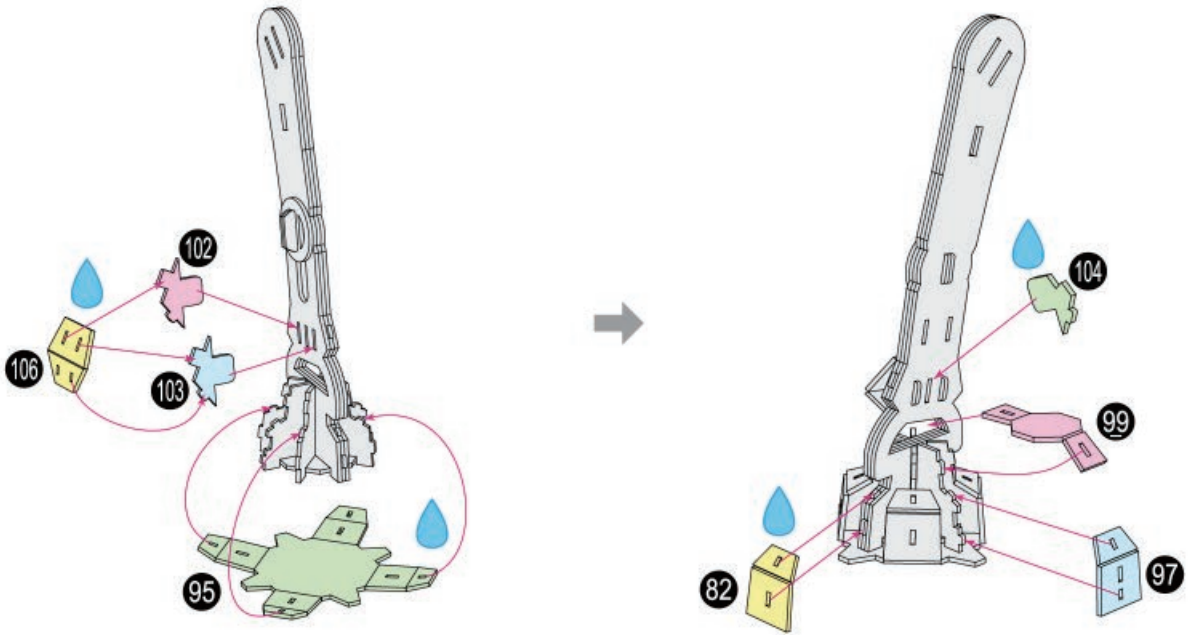

Disney

Craft glue required during assembly.
Drip icon identifies where glue is applied.

Colle artisanale est requise lors de l'assemblage.
L'icône de goutte identifie où la colle doit être appliquée.

Se necesita pegamento para manualidades durante el montaje.
El símbolo de la gota indica donde aplicar el pegamento.

X 2

p 5/10

Imperial AT-AT™ 1

1

2

3

4

5