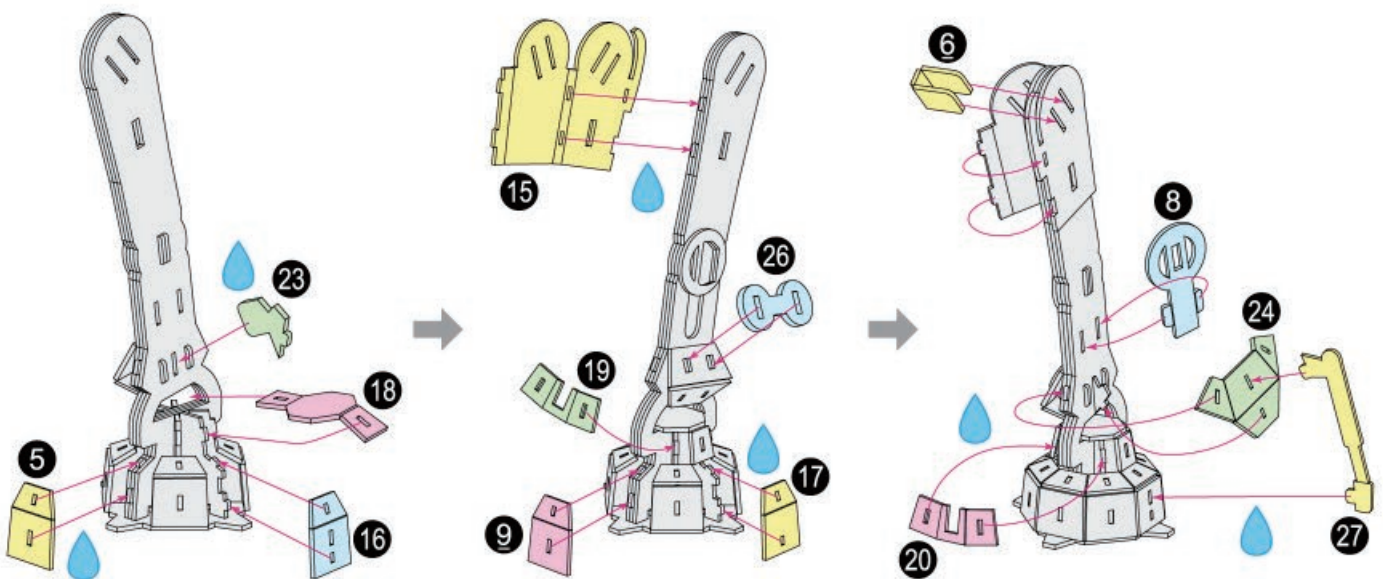

Craft glue required during assembly.
Drip icon identifies where glue is applied.

Colle artisanale est requise lors de l'assemblage.
L'icône de goutte identifie où la colle doit être appliquée.

Se necesita pegamento para manualidades durante el montaje.
El símbolo de la gota indica donde aplicar el pegamento.

X 2

p 5/10

Imperial AT-AT™ 1

1