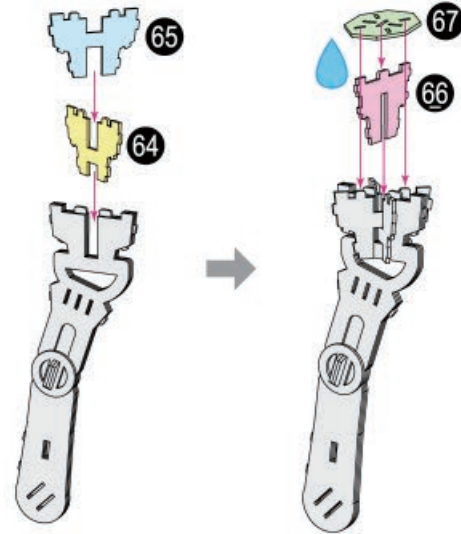

Disney

Craft glue required during assembly.
Drip icon identifies where glue is applied.

Colle artisanale est requise lors de l'assemblage.
L'icône de goutte identifie où la colle doit être appliquée.

Se necesita pegamento para manualidades durante el montaje.
El símbolo de la gota indica donde aplicar el pegamento.

X 2

p 5/10

Imperial AT-AT™ 1

1

2

3

4

5