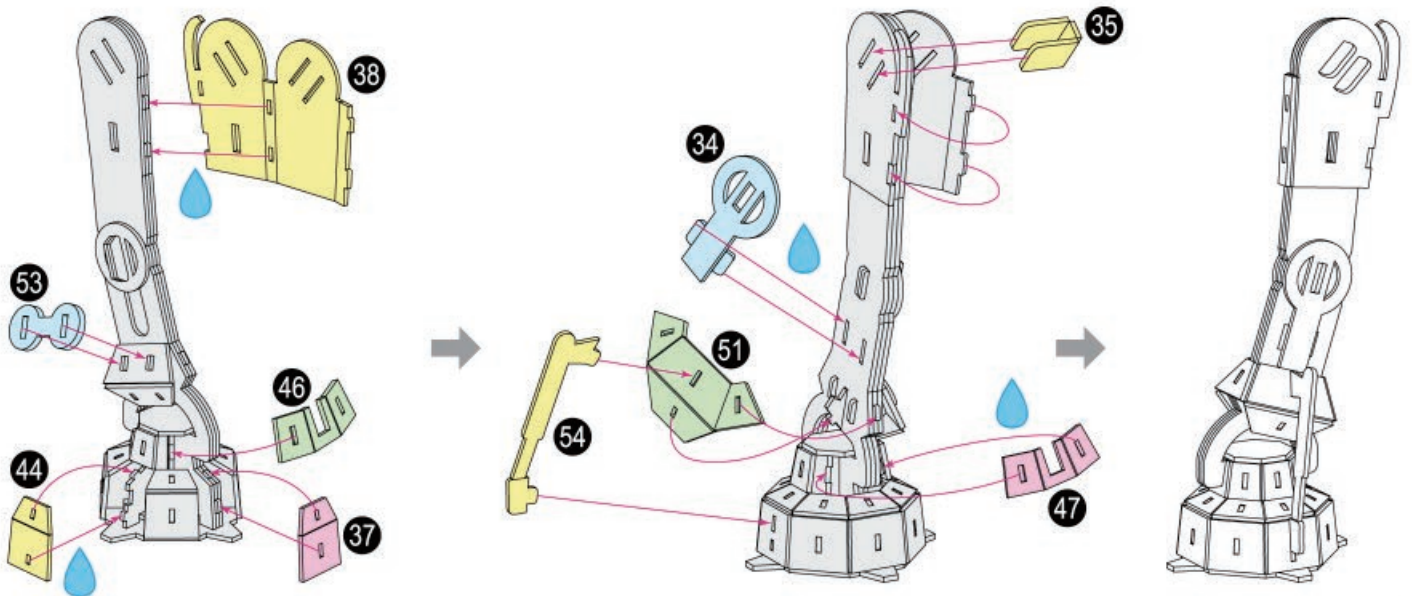

Disney

Craft glue required during assembly.
Drip icon identifies where glue is applied.

Colle artisanale est requise lors de l'assemblage.
L'icône de goutte identifie où la colle doit être appliquée.

Se necesita pegamento para manualidades durante el montaje.
El símbolo de la gota indica donde aplicar el pegamento.

X 2

p 5/10

Imperial AT-AT™ 1

1

2

3

4

5