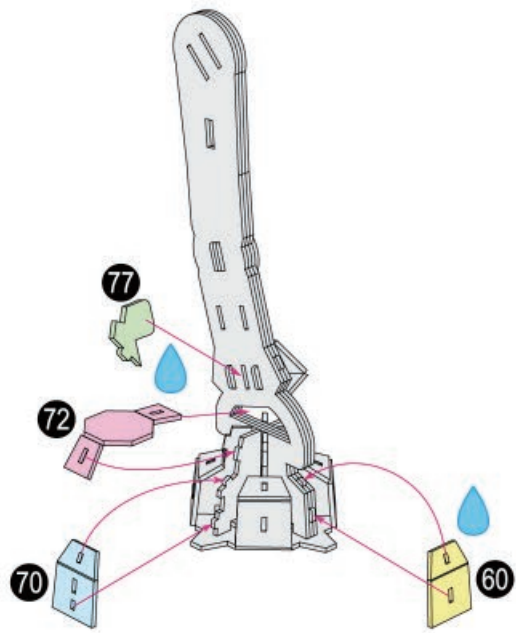

Disney

Craft glue required during assembly.
Drip icon identifies where glue is applied.

Colle artisanale est requise lors de l'assemblage.
L'icône de goutte identifie où la colle doit être appliquée.

Se necesita pegamento para manualidades durante el montaje.
El símbolo de la gota indica donde aplicar el pegamento.

X 2

p 5/10

Imperial AT-AT™ 1

1

2

3

4

5