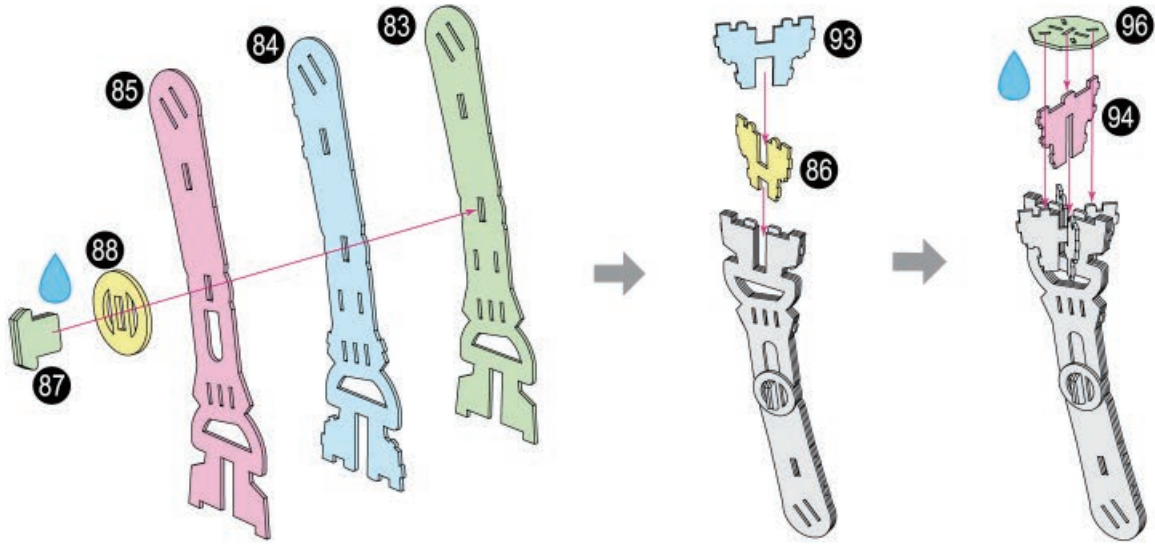

Disney

Craft glue required during assembly.
Drip icon identifies where glue is applied.

Colle artisanale est requise lors de l'assemblage.
L'icône de goutte identifie où la colle doit être appliquée.

Se necesita pegamento para manualidades durante el montaje.
El símbolo de la gota indica donde aplicar el pegamento.

X 2

p 5/10

Imperial AT-AT™ 1

1

2

3

4

5