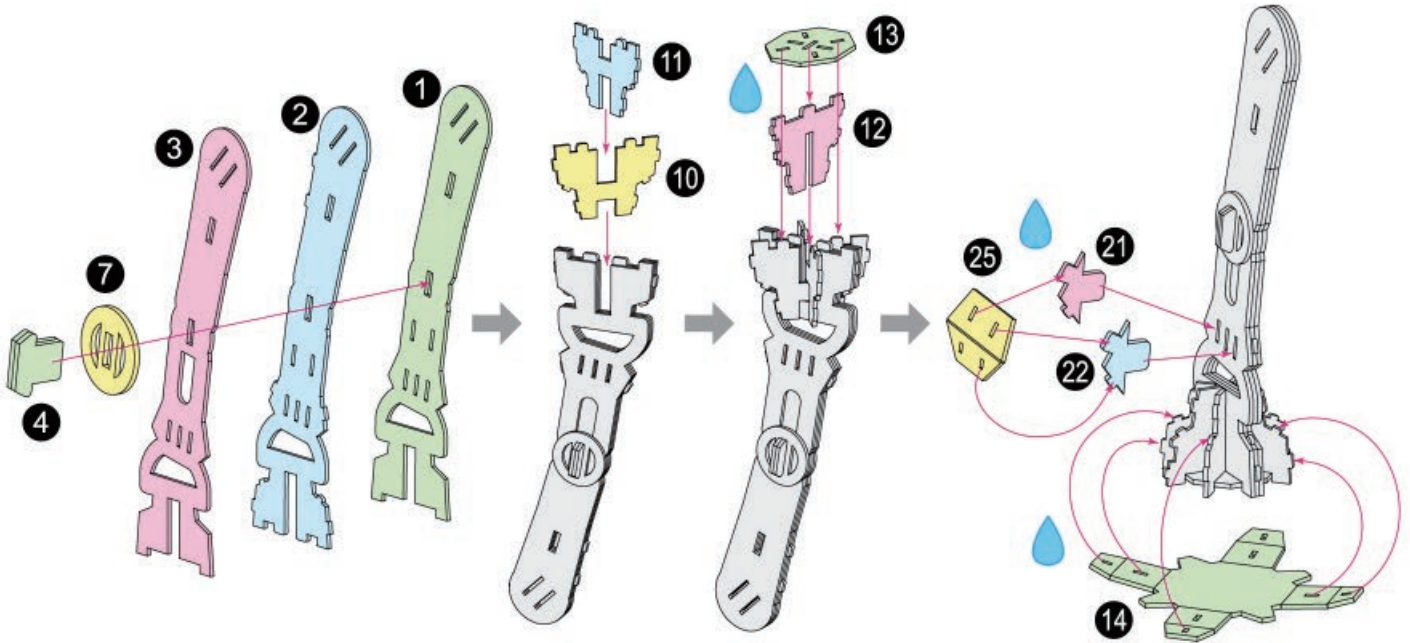

Disney

Craft glue required during assembly.
Drip icon identifies where glue is applied.

Colle artisanale est requise lors de l'assemblage.
L'icône de goutte identifie où la colle doit être appliquée.

Se necesita pegamento para manualidades durante el montaje.
El símbolo de la gota indica donde aplicar el pegamento.

X 2

p 5/10

Imperial AT-AT™ 1

1

2

3

4

5