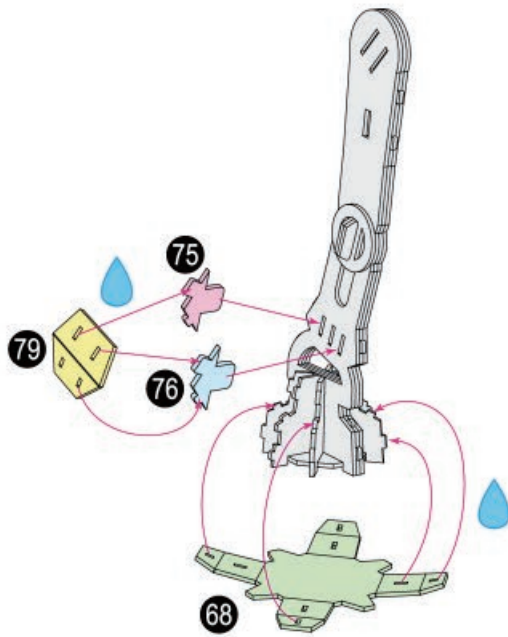

Disney

Craft glue required during assembly.
Drip icon identifies where glue is applied.

Colle artisanale est requise lors de l'assemblage.
L'icône de goutte identifie où la colle doit être appliquée.

Se necesita pegamento para manualidades durante el montaje.
El símbolo de la gota indica donde aplicar el pegamento.

X 2

p 5/10

Imperial AT-AT™ 1

1

2

3

4

5