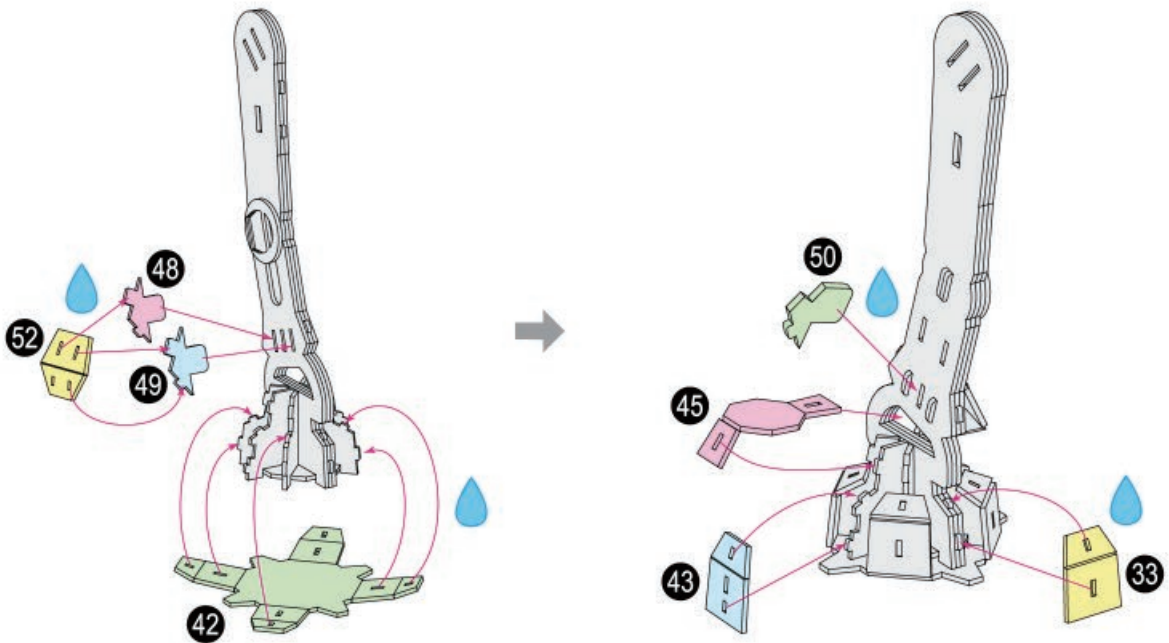

Disney

Craft glue required during assembly.
Drip icon identifies where glue is applied.

Colle artisanale est requise lors de l'assemblage.
L'icône de goutte identifie où la colle doit être appliquée.

Se necesita pegamento para manualidades durante el montaje.
El símbolo de la gota indica donde aplicar el pegamento.

X 2

p 5/10

Imperial AT-AT™ 1

1

2

3

4

5