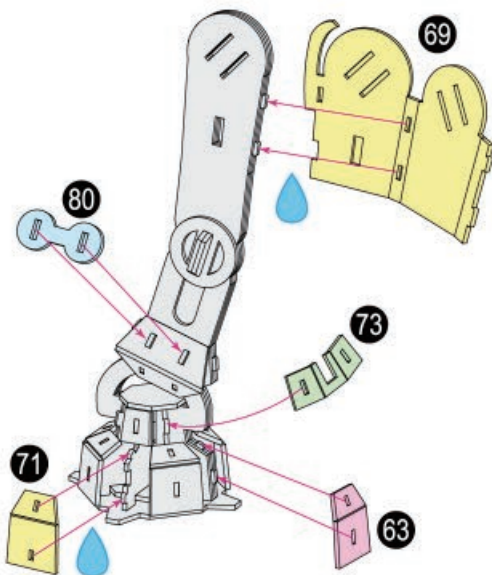

Disney

Craft glue required during assembly.
Drip icon identifies where glue is applied.

Colle artisanale est requise lors de l'assemblage.
L'icône de goutte identifie où la colle doit être appliquée.

Se necesita pegamento para manualidades durante el montaje.
El símbolo de la gota indica donde aplicar el pegamento.

X 2

p 5/10

Imperial AT-AT™ 1

1

2

3

4

5