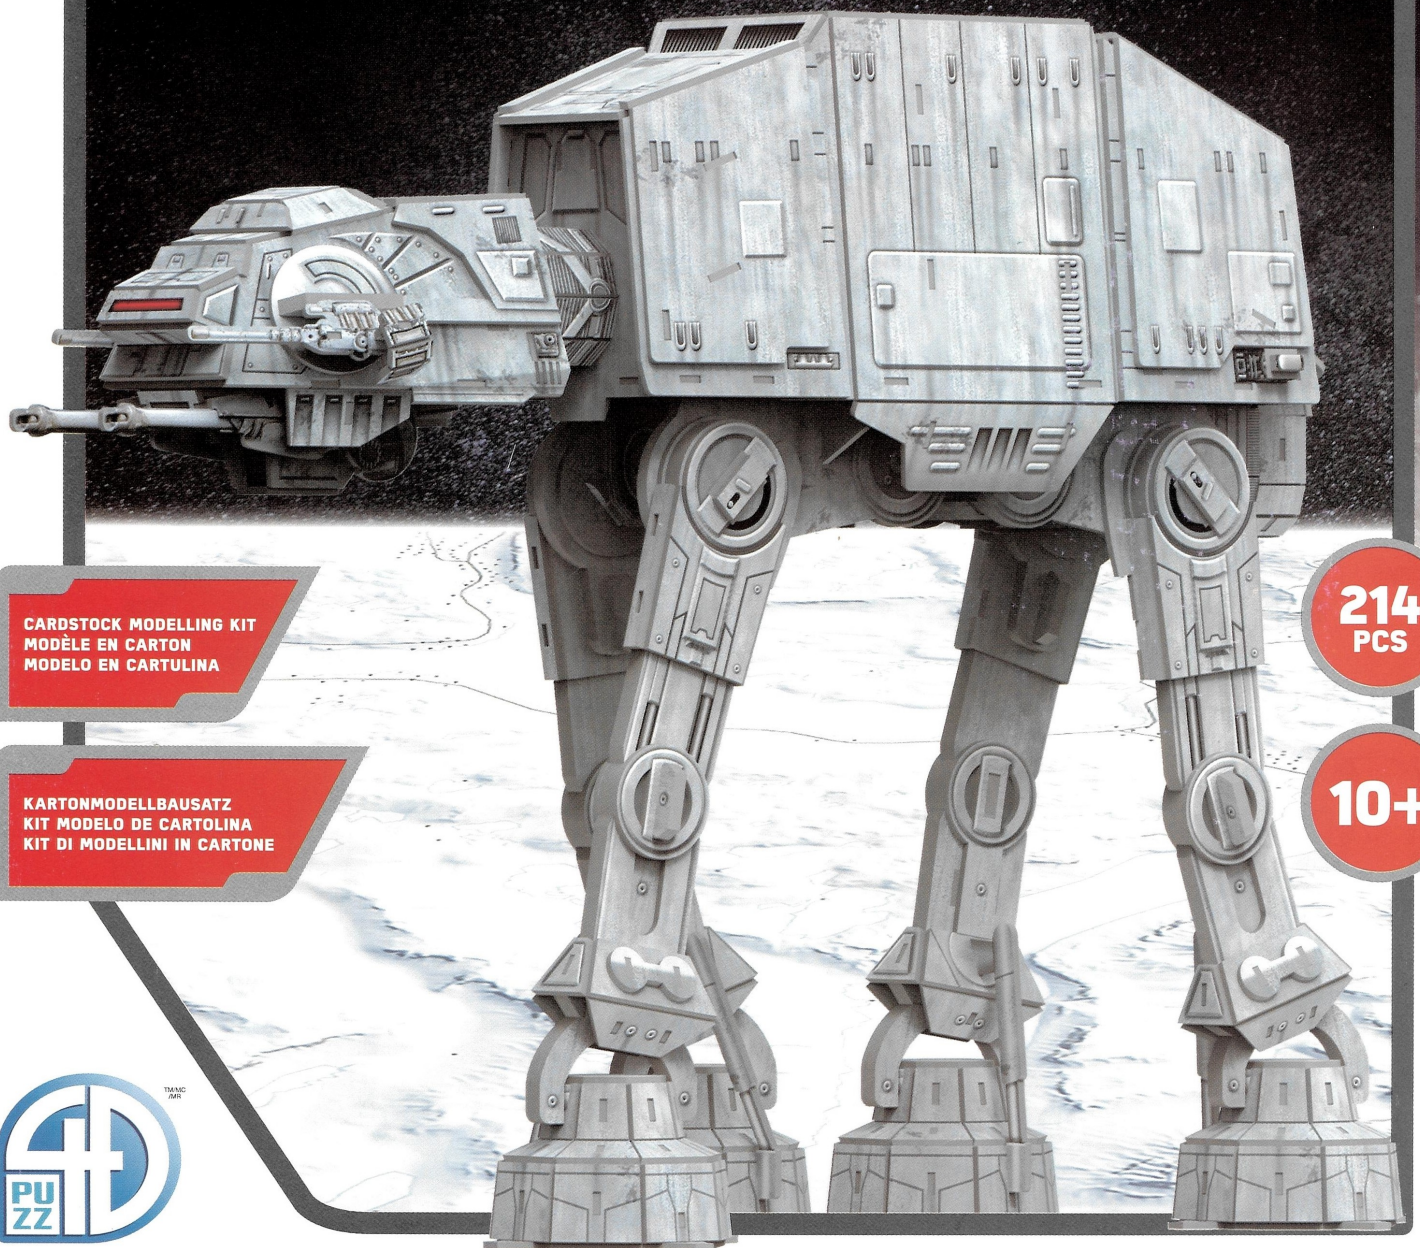

STAR WARS

TM/AC
MR

CARDSTOCK MODELLING KIT
MODÈLE EN CARTON
MODELO EN CARTULINA

KARTONMODELLBAUSATZ
KIT MODELO DE CARTOLINA
KIT DI MODELLINI IN CARTONE

214
PCS

10+

TM/AC
MR

IMPERIAL AT-AT™

Disney

Craft glue required during assembly.
Drip icon identifies where glue is applied.

Colle artisanale est requise lors de l'assemblage.
L'icône de goutte identifie où la colle doit être appliquée.

Se necesita pegamento para manualidades durante el montaje.
El símbolo de la gota indica donde aplicar el pegamento.

X 2

p 5/10

Imperial AT-AT™ 1

1

2

3

4

5